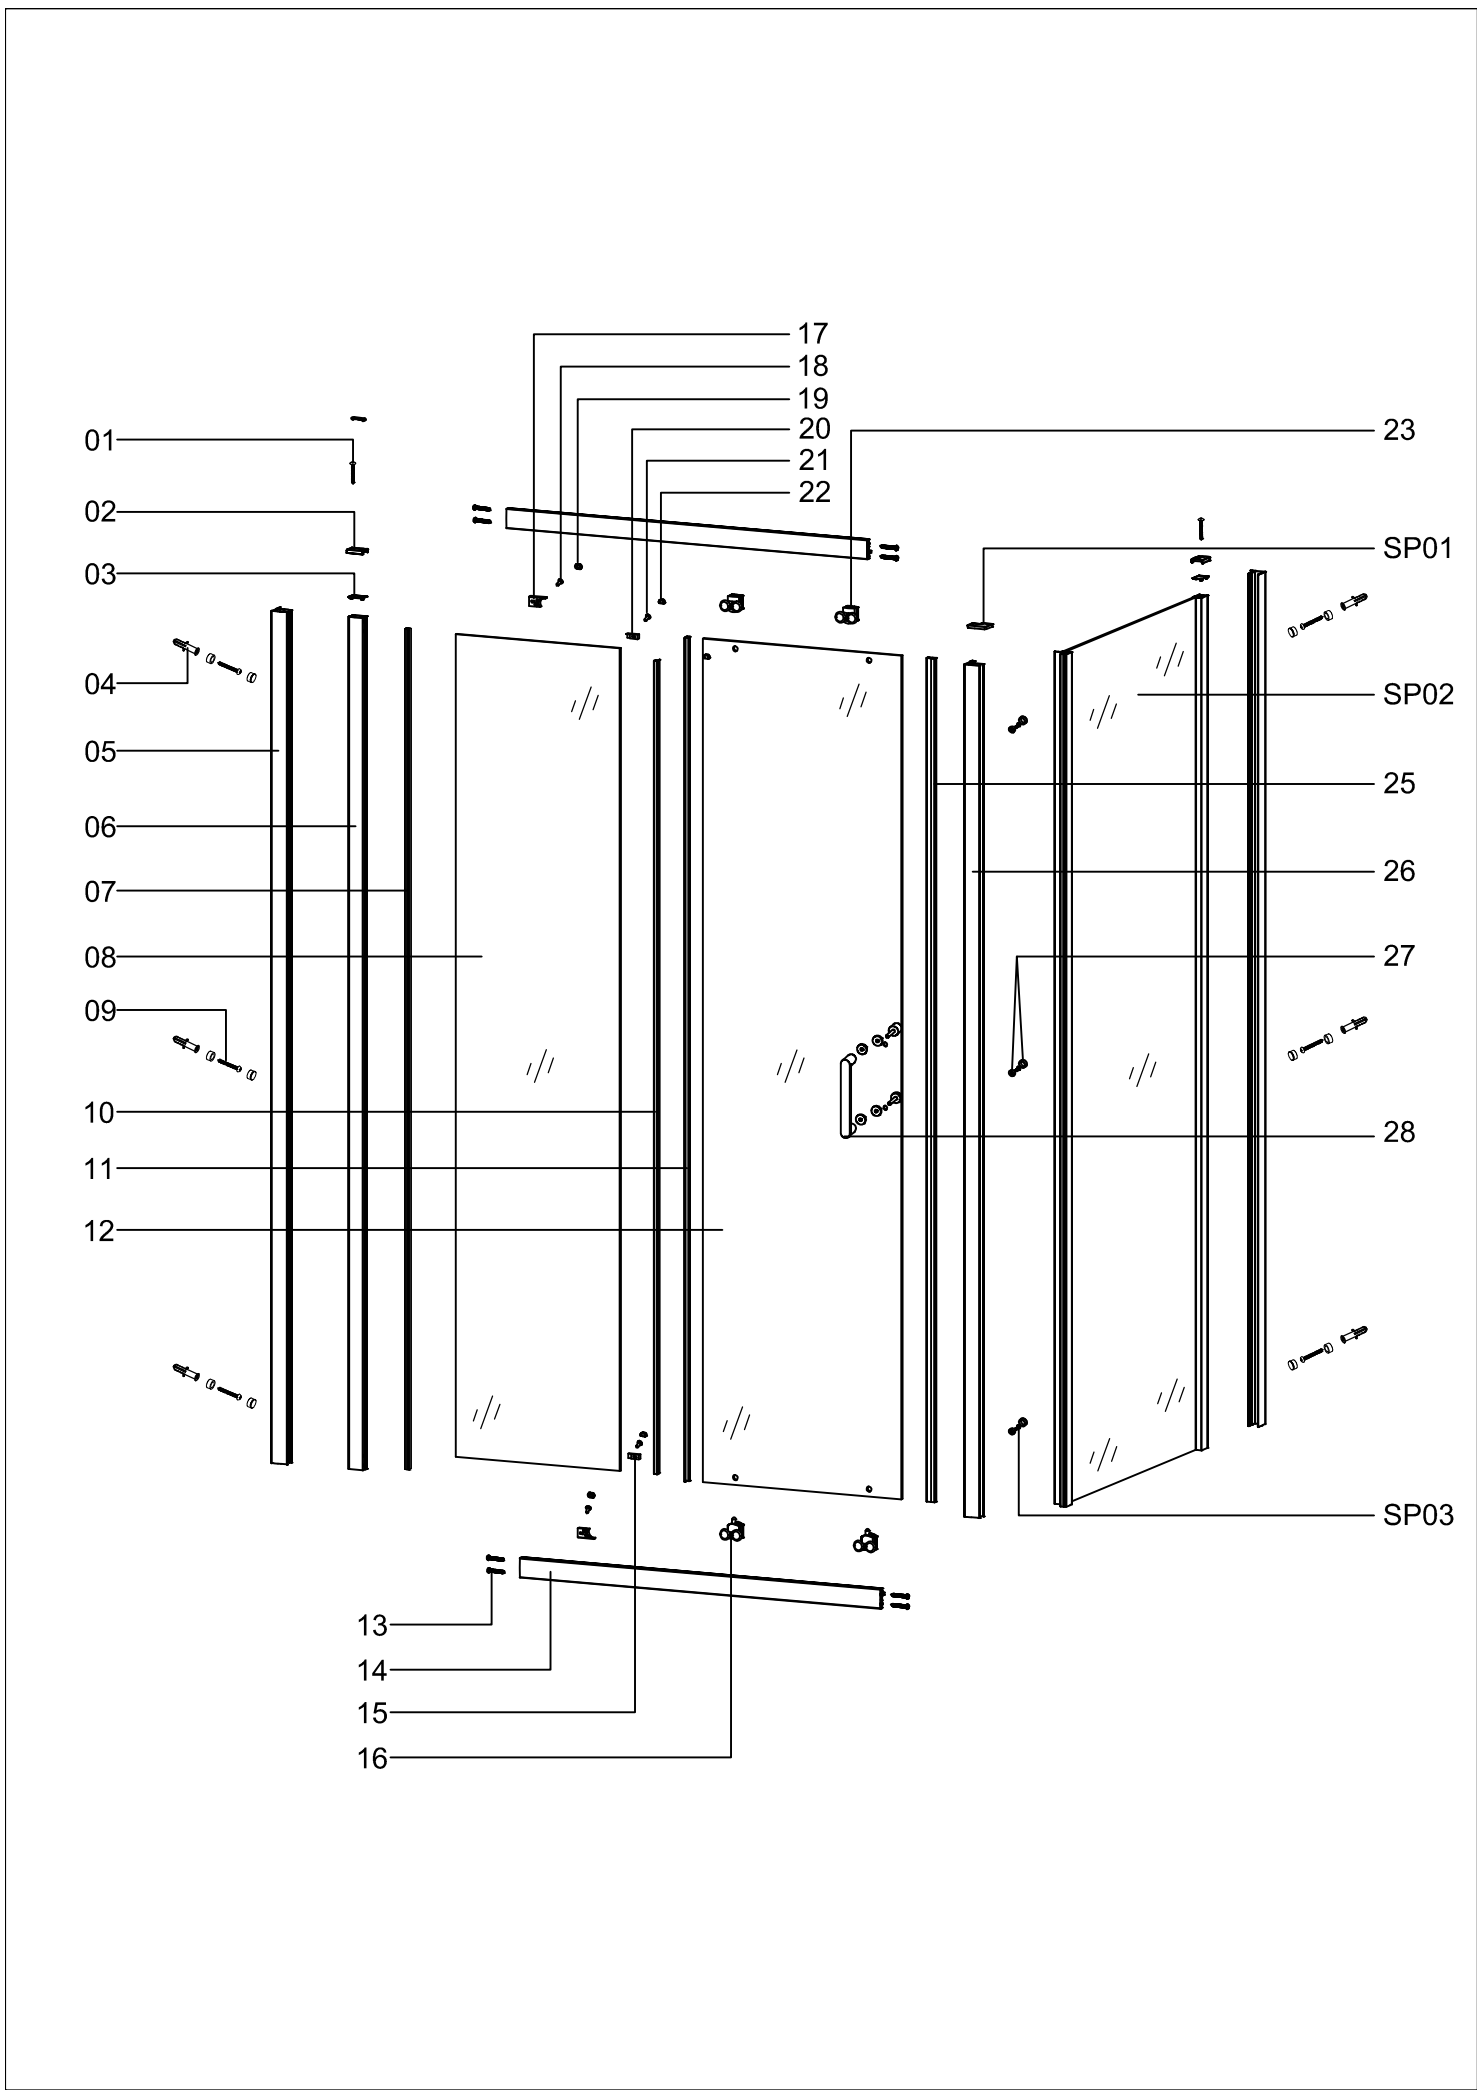

$\phi 2.8$ $\phi 6$

serial number	graphical	Parameter	quantity	remarks
1		ST3.5X35	2 PCS	
2			2 PCS	
3			2 PCS	
4			6 PCS	
5			2 PCS	
6			1 PCS	
7			1 PCS	
8			1 PCS	
9		ST3.9X35	6 PCS	
10			1 PCS	
11			1 PCS	
12			1 PCS	
13		ST3.5X35	8 PCS	
14			2 PCS	
15			2 PCS	
16			2 PCS	

serial number	graphical	Parameter	quantity	remarks
17			2 PCS	
18		ST3.5X9.5	2 PCS	
19			2 PCS	
20			2 PCS	
21		ST3.5X13	2 PCS	
22			2 PCS	
23			2 PCS	
24		∅2.8	1 PCS	
25			1 PCS	
26			1 PCS	
27			9 PCS	
28			1 PCS	
SP01			2 PCS	
SP02			1 PCS	
SP03		ST3.5X9.5	3 PCS	

	A(mm)
1000	975-995
1200	1175-1195

	B(mm)
700	675-695
800	775-795
900	875-895